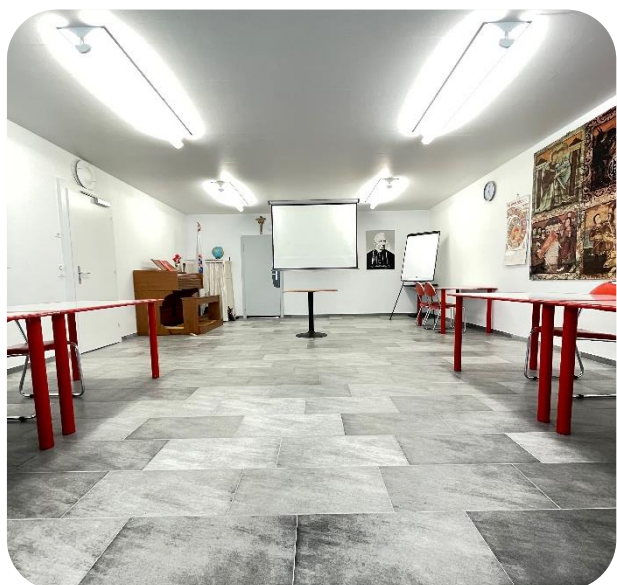

Saalgrösse: 57 m²

Beamer:

Ganzer Tag 08:00 - 18:00 CHF 100.-

Halber Tag 08:00 - 13:00 CHF 60.-

14:00 - 18:00

18:00 - 22:00

* Auf Anfrage können die Zeiten angepasst werden

Flipcharts