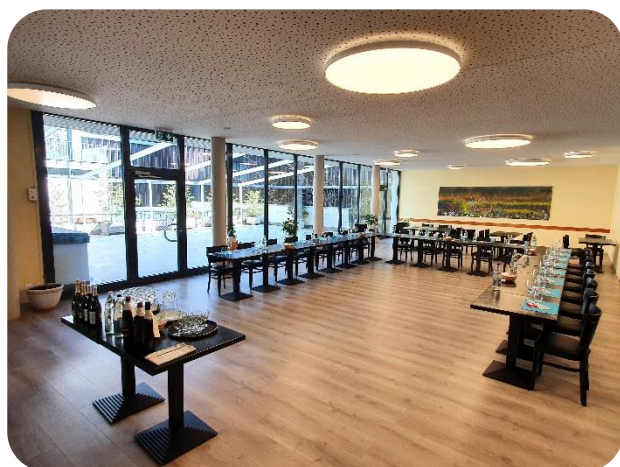

Mikrophone

Ganzer Tag 08:00 - 18:00 CHF 800.-

Halber Tag 08:00 - 13:00 CHF 450.-

14:00 - 18:00

18:00 - 22:00

* Auf Anfrage können die Zeiten angepasst werden

Flipcharts

1 Stück CHF 15.-

2 Stück CHF 30

3 Stück CHF 45.-

4 Stück CHF 60.-